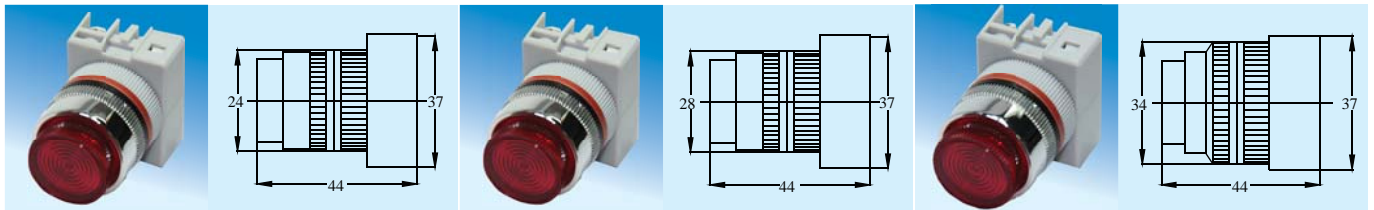

TNPL-22

TNPL-25

TNPL-30

PILOT LAMP 指示燈

SPECIFICATION 規格

ANPL	22	1	G
Type 類型	Mounting hole 安裝孔位	Voltage 電壓	Lens color 透鏡顏色
ANPL :Direct Type 直接電源	22:22mm Ø 25:25mm Ø 30:30mm Ø	1. 6V 2. 12V 3. 18V 4. 24V 5. 30V 6. 110V 7. 220V 8. 380V 9. 440V	Red紅, Green綠, Yellow黃, Blue藍, White白
TNPL :Transformer Type 變壓器		1. 110V 2. 220V 3. 380V 4. 415V	

ANPL-22

ANPL-25

ANPL-30