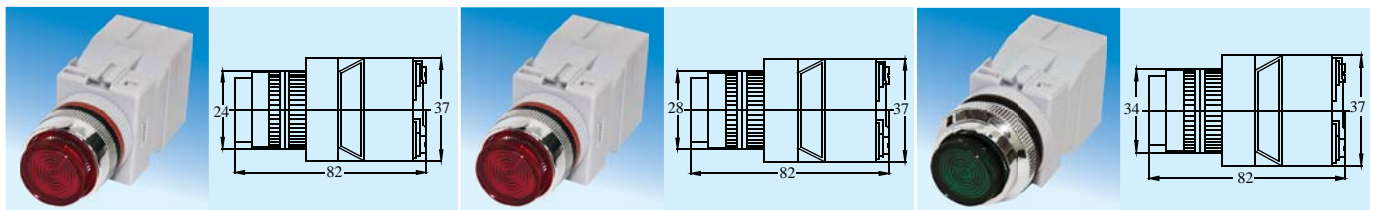

NPLE

22

2

G

TNPL-22

TNPL-25

TNPL-30